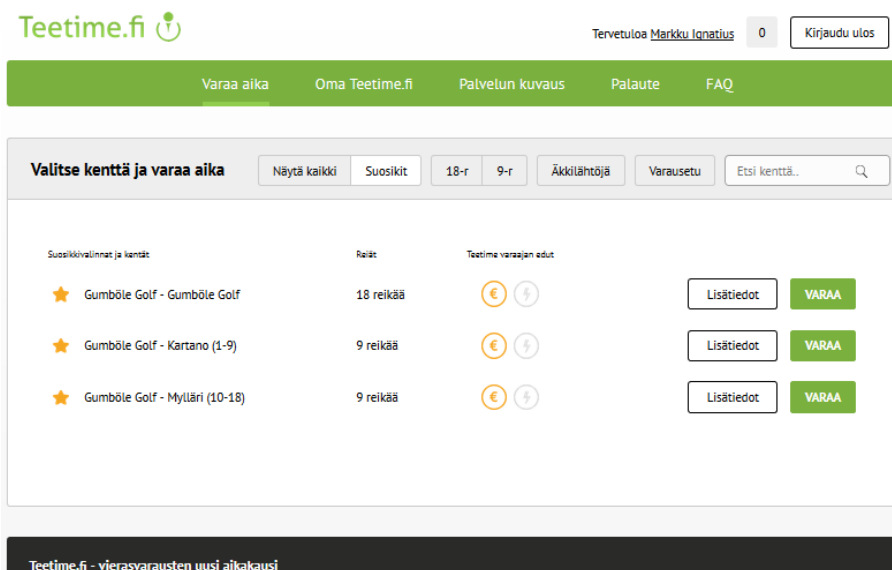

Perusohje Teetime- vierasajanvaraukseen (Gumböle Golf)

1. **www.Teetime.fi**: kirjaudu joko omilla NexGolf-tunnuksillasi eli anna jäsen-/asiakasnumero, salasana sekä valitse seurantunnus alasettovalikosta

2. Valitse kenttä, miltä haluat varata ajan. Huomaathan, että meillä on syksyllä käytössä etu- ja takaysi erikseen, eli "Kartano (1-9)" tarkoittaa Gumbölen etuysia ja "Mylläri (10-18)" takaysia. Eli jos aiot pelata esim. klo 15 jälkeen enemmän kuin 18 reikää, valitse ensin lähtöaika siltä tiiltä, mistä haluat aloittaa ja tee toinen varaus omalle "takaysillesi" sen mukaan, kuitenkin varaten 2 tuntia lähtöjen väliksi

3. Kun varaat lähtöä valitsemaltasi kentältä, huomaa esimerkiksi CM-info ikoni, josta aukeaa mahdolliset muistutukset ja/tai esim. kommentti, miksi lähtö ei ole varattavissa (kilpailut ja muut vastaavat asiat)

Kalenterissa olevat pienet ikonit (vihreä, oranssi ja punainen salama) kertovat mitä mahdollisia lisäetuja ko. päivän lähdöissä saattaa olla. Lähdön pelaajat symboloivat lähdössä jo mahdollisesti olevia pelaajia (sukupuoli ja tasoitus). Kun olet valmis valitsemaan lähtöaikasi, klikkaa **VARAA** -ikonkia